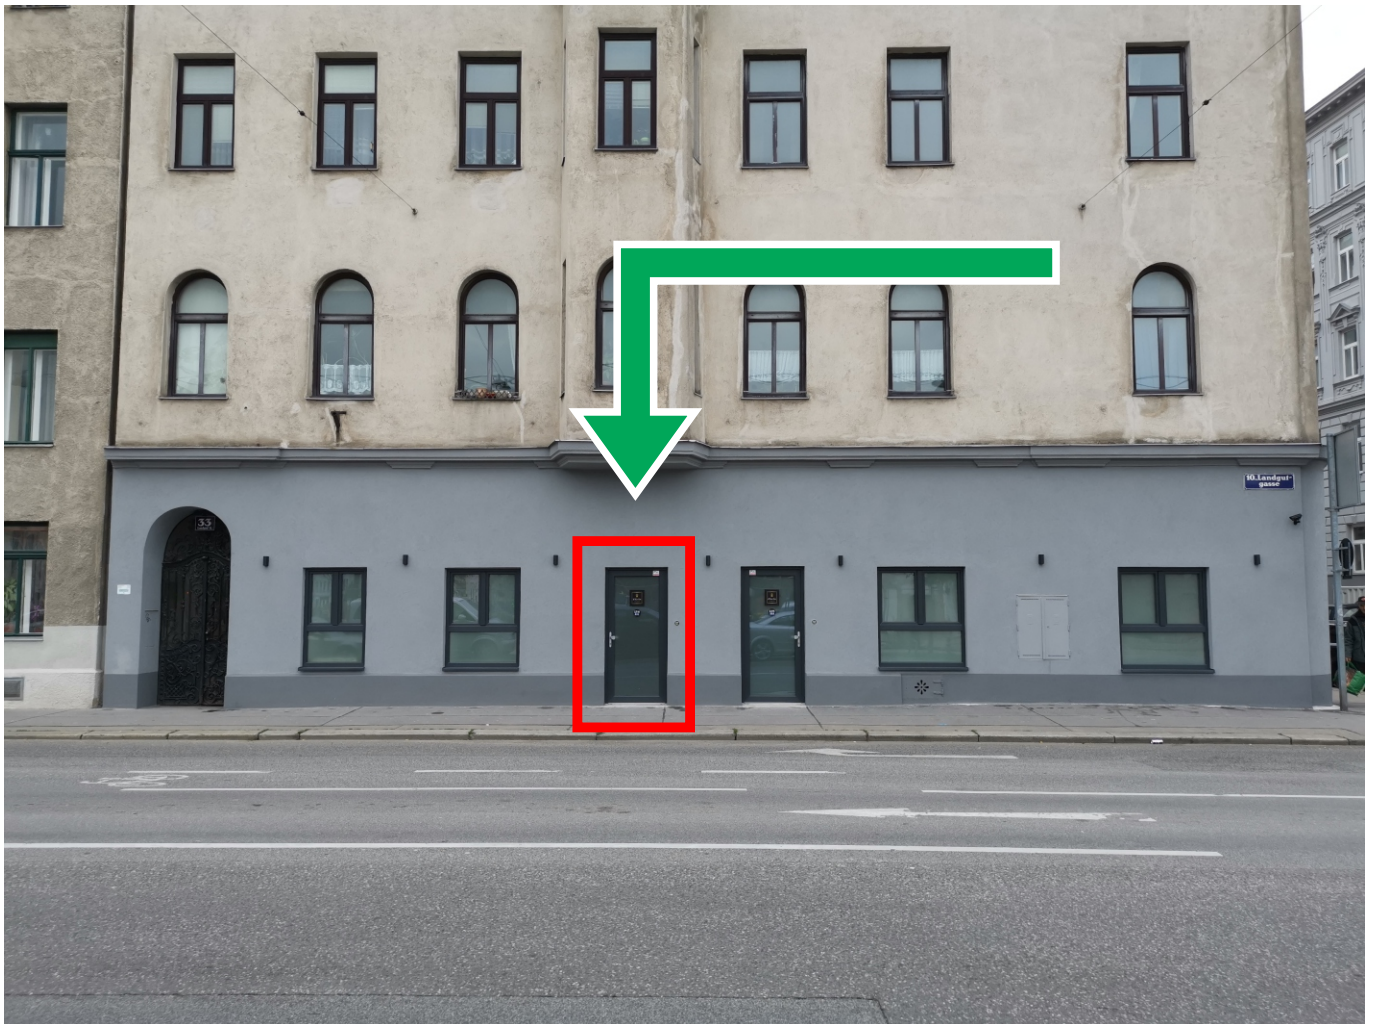

## 1. FINDE DIE ADRESSE - FIND THE LOCATION

DE - Der Eingang befindet sich direkt auf der Landgutgasse

EN - The Entrance is located directly on Street Landgutgasse

DE - Bitte orientieren sie sich am Firmen Logo

## 2. FINDE DIE TÜRE - FIND THE DOOR

**DE - Das ist die Eingangstüre zu Ihrem Apartment und ist gekennzeichnet mit der Nummer LVS331. Es befindet sich straßenseitig neben der Hausnummer 33**

**EN - This is the entrance door to your apartment and its marked with number LVS331. It is located on the street side right to house number 33**